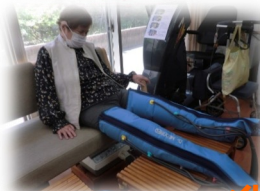

6月予定

テイ&サ高住

テイ

ボランティア
「書道」
6月4日(木)
6月17日(水)

ボランティア

「三線演奏」

6月13日(土)

14時頃～

テイ&サ高住

「フラワー教室」

6月24日(水) PM

材料費700円

(引き落とし)

〆切: 6/17

サ高住

「くらわんか体操」

6月 8日(月)

※消防訓練のため今回は8日のみ

テイ

「制作レク」

6月26日(金)

サ高住

「イベント食」

6月30日(火)

〆切: 6/23

サ高住

「衣類の出張販売会」

6月11日(木)

14時～16時

レストランにて

サ高住

「買い物ツアー」

ライフ出屋敷店

6月4日(木)

14時出発

サ高住

「カラオケ」

6月7日(日)14時～

「脳トレ・ゲーム」

6月21日(日)14時～

3月に大好評だったアルパ演奏♪
5月も演奏くださいました！