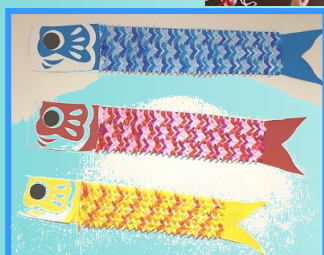

# 山田池公園ドライブに行ってきました～

春爛漫の季節、山田池公園にいろどりのお花畑を観に行ってきました。心地よい春の風に吹かれて、穏やかなひとときを過ごしていただけたでしょうか。

風船にかわいい足がついています（顔もあります笑）  
扇子でばたばた扇いで上手に歩かせるゲームです（多分…）風船とことこゲームと名付けました。

カラフルな風船を使った風船バレー。紐が付いているので逃げません！（▽）/キラキラしてとてもきれいだな～☆多ところにもいかな風船バレーと名付けました。