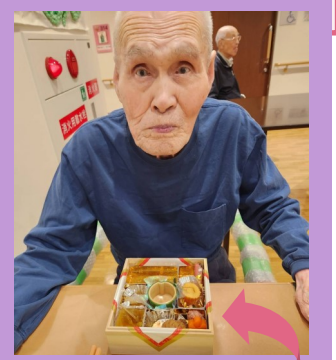

たくさん作りました

お正月用リースの完成です

マツケンサン・バ〜♪

サンタクロースの衣装が
とてもお似合いです！

かたの美来のクリスマスとお正月

サンタさんからたくさんのプレゼントが届きました！真っ赤なポインセチア。クリスマスの花(葉)でとても素敵です。

年末行事で餅つき大会をしました。倉治公民館から臼(うす)と杵(きね)をお借りし、テイフロアーで行いました。テイサービスと特養の入居者さんが参加されました。お餅をつく度に「よいしょー！」「よいしょー！」と皆さん大きな掛け声をかけてくださり、とても盛り上がりました。