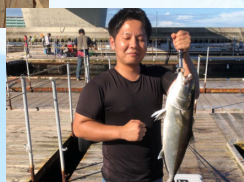

はなことば

みはな職員紹介リレー!

3階 リーダー

てらおか りょう
寺岡 諒

9月に入ってもまだまだ残暑厳しいですが、いかがお過ごしでしょうか?美華では、レクリエーションの時間に、たくさんの方がお庭に来られ秋晴れのポカポカ陽気を楽しまれています♪

それでは9月号も、職員紹介リレーからスタートです!

～趣味・好きなこと～

お酒を嗜むのが僕の楽しみで、職場の同僚と楽しく飲んでいます。ビールはお腹が出ると聞くと、最近ではウイスキーにしています♪

～僕の小さい頃～

野球少年と釣り少年の2つの顔を持ち合わせていました!男3兄弟の末っ子なので、兄の背中ばかり追いかけてきました。

今年度より、3フロア合同で月ごとの誕生日会を始めました。お寿司・焼肉・ケーキなど、色々なパーティーがあり、出来る限り多くの方に召し上がって頂けたらと思います。ご家族様の参加も、お待ちしております。

また、特技のお菓子作りを活かして、【寺岡おやつ教室】も開催しております♪次回も、お楽しみにお待ち下さい♪