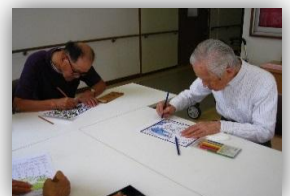

今回は皆さんぬり絵を選択されました。
スタンドグラス風のぬり絵はカラフルな
色がとても素敵です。お花や金魚など
季節感あふれる作品が並びました。